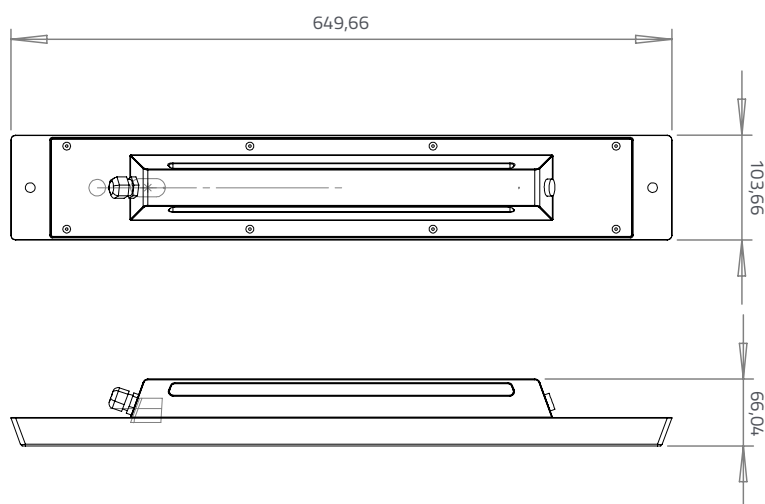

INDOOR 

**LINE-P16**

**LINE-P16** è un apparecchio a LED studiato per gli ambienti interni come uffici e aree ricettive.

Il suo design essenziale permette finiture personalizzate, sia nel colore che nelle texture, che lo rendono non solo un apparecchio illuminante estremamente performante, ma anche un oggetto d'arredo. L'illuminazione confortevole dell'ambiente di lavoro è garantita da ottiche antiabbagliamento rigorosamente testate. L'installazione è a sospensione e il suo sistema è stato appositamente studiato per consentire un posizionamento facile e veloce. In caso di sostituzione dell'alimentatore si può agire in quota senza staccare l'apparecchio.

### CODICE PRODOTTO

famiglia prodotto	n° LED	tipologia	colore finitura *
LINE-P16	54, 108	l (long life) s (standard) p (power)	B (bianco metallizzato)

\*fondo cataforetico epossidico e finitura con vernice poliesteri. È possibile personalizzare il colore (top e bottom) in base al quantitativo richiesto

LINE-P16	potenza assorbita (W)	flusso luminoso (lm)
LINE-P16 54 long life	19	2500
LINE-P16 54 standard	25	3300
LINE-P16 54 power	31	4000
LINE-P16 108 long life	36	5000
LINE-P16 108 standard	45	6000
LINE-P16 108 power	54	7000