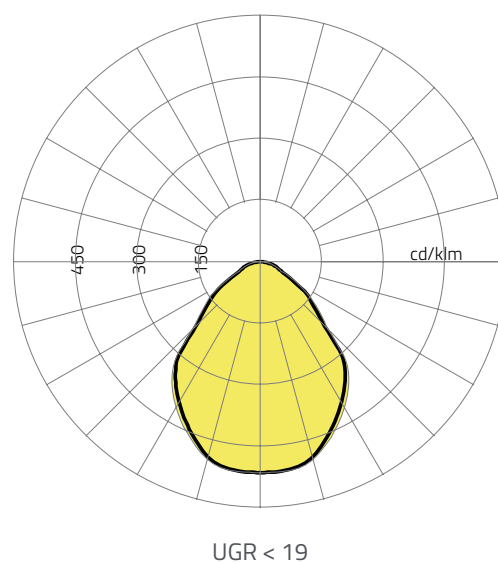

### CODICE PRODOTTO

famiglia prodotto	n° LED	tipologia	colore finitura *
LINE-P16	54, 108	l (long life) s (standard) p (power)	B (bianco metallizzato)

\*fondo cataforetico epossidico e finitura con vernice poliesteri. È possibile personalizzare il colore (top e bottom) in base al quantitativo richiesto

LINE-P16	potenza assorbita (W)	flusso luminoso (lm)
LINE-P16 54 long life	19	2500
LINE-P16 54 standard	25	3300
LINE-P16 54 power	31	4000
LINE-P16 108 long life	36	5000
LINE-P16 108 standard	45	6000
LINE-P16 108 power	54	7000